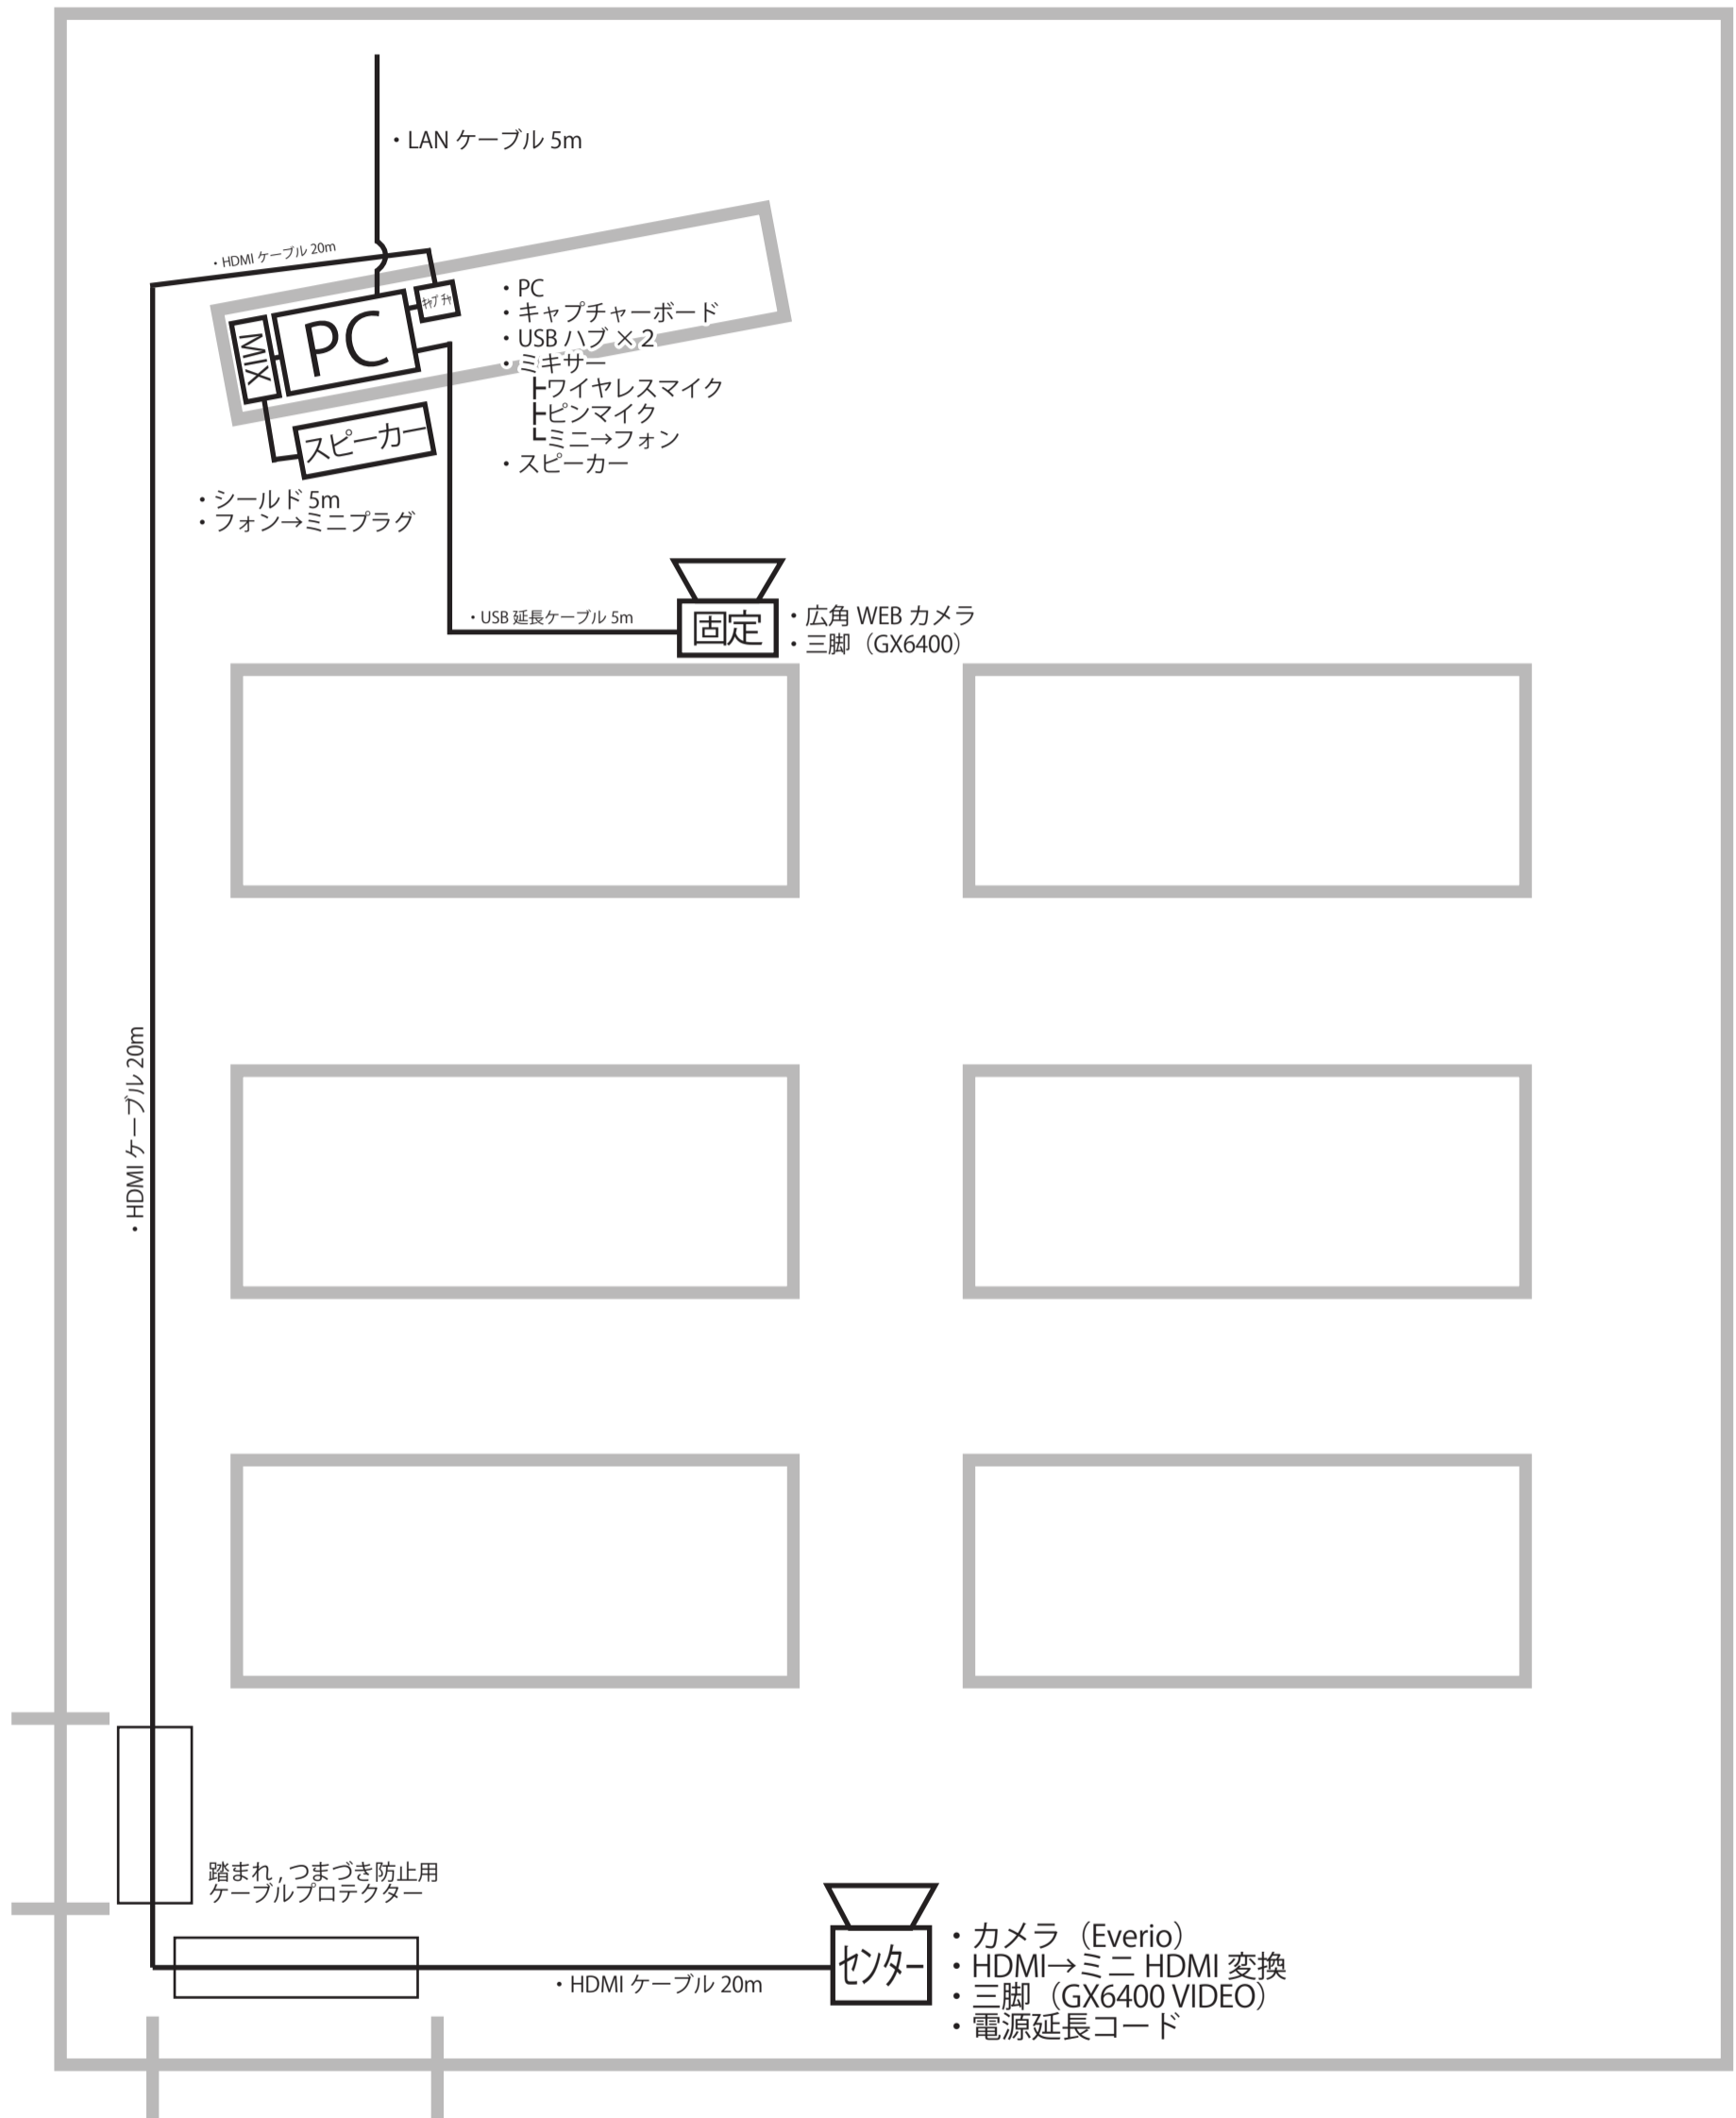

# SR 簡易仕込み図

- ハンディカメラ (Everio)
- WEB カメラ
- センターカメラ用三脚 (GX6400 VIDEO)
- 固定カメラ用三脚 (GX6400)
- ミキサー
- ワイヤレスマイク
- ワイヤレスピンマイク
- ミニ→フォン
- スピーカー

- キャプチャーボード
- TypeA USB ハブ
- TypeC USB ハブ (LAN 接続)
- 電源延長コード
- ケーブルプロテクター
- LAN ケーブル (5m)
- ST シールド (5m)
- フォン→ミニ
- USB 延長 (5m)
- HDMI ケーブル (20m)
- HDMI→ミニ HDMI